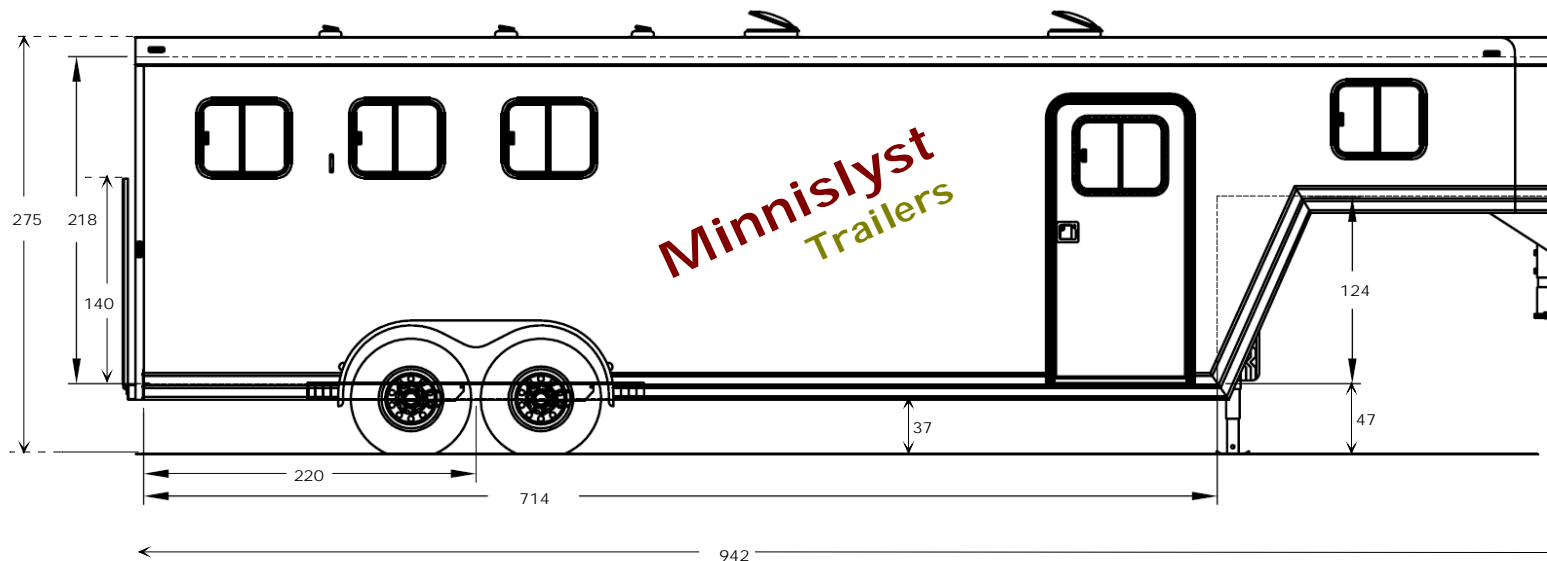

# Minnislyst Trailers

Featherlite Trailers **Model 8547**

Hestetrailer med Camping sektion

Totalvægt:	5,0 ton
Axelvægt:	3,5 ton
Egenvægt:	3,4 ton
Koblings tryk:	1-1,4 ton
Længde:	9,60 m
Højde:	2,75 m
Brede:	2,50 m
Kobling:	mini 5th w
Rentvandstank:	115L
Spildevand grå:	130L
Spildevand sort:	130L
Gasinstallation:	2 x 10kg
Batteri og Lader	
Tallene kan varieres fra model til model	
Kørekort: Bil + Trailer kort	