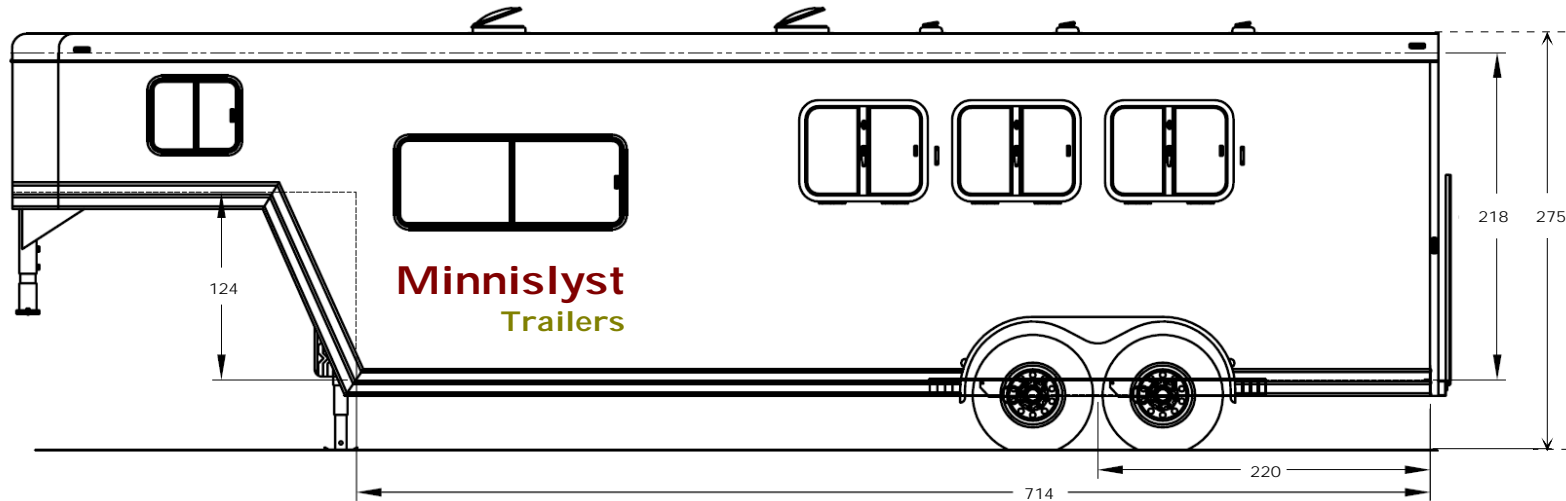

# Minnislyst Trailers

Featherlite Trailers **Model 8547**

Hestetrailer med Camping sektion

Totalvægt:	5,0 ton
Axelvægt:	3,5 ton
Egenvægt:	3,4 ton
Koblings tryk:	1-1,4 ton
Længde:	9,60 m
Højde:	2,75 m
Brede:	2,50 m
Kobling:	mini 5th w
Rentvandstank:	115L
Spildevand grå:	130L
Spildevand sort:	130L
Gasinstallation:	2 x 10kg
Batteri og Lader	
Tallene kan varieres fra model til model	
Kørekort: Bil + Trailer kort	